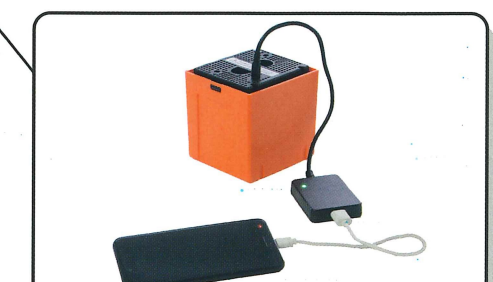

⑨ テトラサーバー

断水時に活躍する飲料水を貯めるタンクです。サイズに大小がありますが、最大で200Lまで貯水可能。安定した正四面体構造で倒れにくく、未使用時は折り畳み保管可能です。素材は食品衛生法、食品、添加物等の規格基準に適合したものを使用しております。

⑧ 投光バルーン

停電時に使用する照明器具です。ガソリン及び軽油で可動するタイプをラインナップしており、場所、状況を選ばず使用可能です。

⑦ 救護用担架

強度に優れた塩ビシートを使用した簡易担架です。持ち手に塩ビパイプを使用し、搬送性の向上を実現しております。袋構造になっているので担架だけでなく簡易寝袋として使用することも可能です。

⑥ トリアージシート セット

負傷者の治療優先順位を、色によって区別する為のシートで防水性を有する素材を使用することで、収納性の良さを備えております。

⑤ 各種シート素材

丈夫かつ、防水性能を兼ね備えたシートは災害時において、物資の保管や水漏れの簡易的な補修など様々なケースで必要です。丈夫さを追求したターポリンシートから軽量のブルーシートまで、様々なタイプの製品を取り揃えております。また、それらを用いて任意のサイズに仕立て上げることも可能です。(別注品)

① 飛散防止フィルム

窓ガラスにフィルムを貼ることで、震災をはじめとする災害時にガラスの散乱を防止します。短期施工かつ低コスト、人体に有害な紫外線カット機能の他、防虫効果も兼ね備えたフィルムもございます。

② 防煙垂れ壁

火災時に室内に発生する煙の充満を少しでも遅らせる為に、天井に設置するパネルです。パネル本体部分は従来のガラス板ではなく、不燃認定を取得した透明膜材を採用。従来の視認性を保持しつつ、万一の落下にも危険性の軽減に貢献しています。

③ アクアチャージ

水だけで可動する非常用モバイルバッテリー(使い切り)です。約2台のスマホが充電可能な他、それら以外のUSB機器にも対応しています。長期保存可能で少量の水があれば可動する為、従来のモバイルバッテリーと違い定期的に充電する必要がありません。

④ 防災用屋形テント

手軽に運搬・組立が可能なので災害現場でも直ちに設置できます。高強度の屋根幕を使用しており、自治体ロゴマークや名前などの文字入れ印刷も可能です。テント側面部を囲む横幕もございますので、横雨・風除け対策に活躍します。