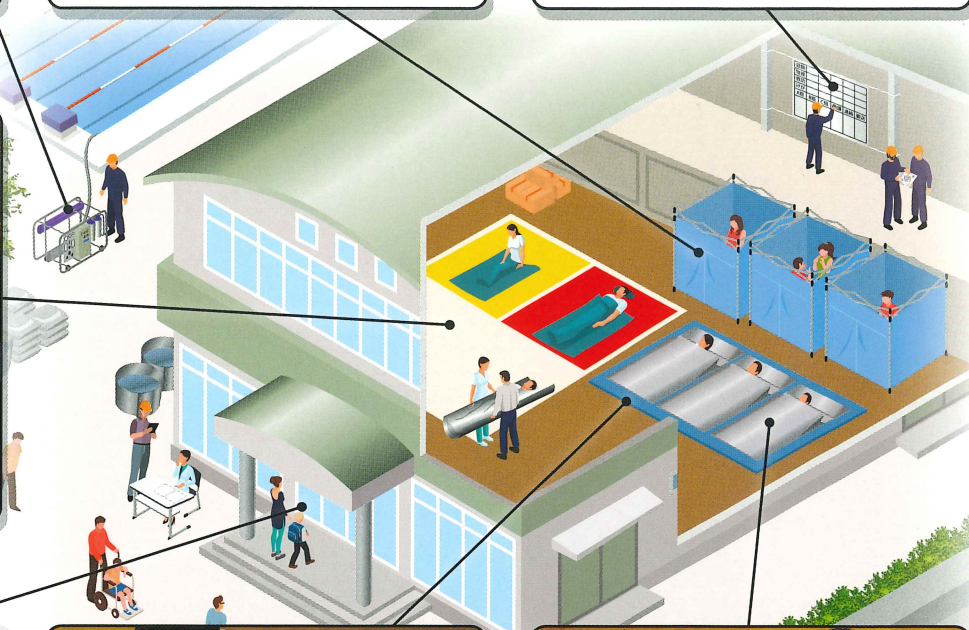

18 止めピタ

シャッター開口部や入口扉に設置する簡易型の止水シートです。ゲリラ豪雨などの急激な増水による水の建物内部への侵入を低減します。5~10分で設置可能で、未使用時にはコンパクトに収納可能で軽量と、取り回しの良さも特徴です。