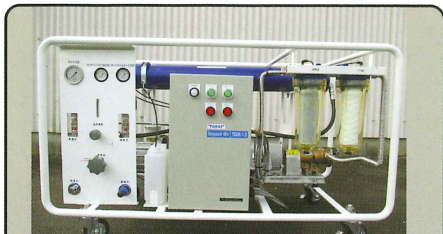

① 飛散防止フィルム

窓ガラスにフィルムを貼ることで、震災をはじめとする災害時にガラスの散乱を防止します。短期施工かつ低コスト、人体に有害な紫外線カット機能の他、防虫効果も兼ね備えたフィルムもございます。

② 防煙垂れ壁

火災時に室内に発生する煙の充満を少しでも遅らせる為に、天井に設置するパネルです。パネル本体部分は従来のガラス板ではなく、不燃認定を取得した透明膜材を採用。従来の視認性を保持しつつ、万一の落下にも危険性の軽減に貢献しています。

14 小型造水機トレスキュー

断水時の対策として海水・河川・プールから飲料水を迅速に製造する「造水機」です。特殊なフィルターを使用し、菌・ウイルスや有機物などを除去することで安全安心な飲料水を確保できます。

15 おたすけテント

集団避難所でのプライベート間仕切り空間を確保します。更衣室、授乳室、入浴など様々な用途に御使用可能です。簡単・スピーディな組立・撤去が可能で、収納時はコンパクトになります。

16 ホワイトボードキャンパス